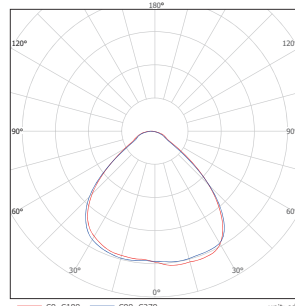

Notturmo30.cw.120
Lente 60°

Notturmo60.cw.120
Lente 90°

Notturmo120.cw.120
Lente 110°

Dimensioni fari e fori per l'installazione

dimensioni del foro: 202*285 mm

Notturmo 1 modulo

dimensioni del foro: 275*285 mm