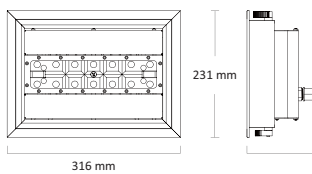

Notturmo30.cw.120
Lente 60°

Notturmo60.cw.120
Lente 90°

Notturmo120.cw.120
Lente 110°

Dimensioni fari e fori per l'installazione

dimensioni del foro: 202*285 mm

Notturmo 1 modulo

dimensioni del foro: 275*285 mm

Notturmo 2 moduli

dimensioni del foro: 348*285 mm

Notturmo 3 moduli

dimensioni del foro: 421*285 mm

Notturmo 4 moduli