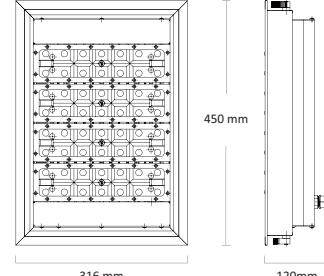

Notturmo30.cw.120
Lente 60°

Notturmo60.cw.120
Lente 90°

Notturmo120.cw.120
Lente 110°

Dimensioni fari e fori per l'installazione

dimensioni del foro: 202*285 mm

Notturmo 1 modulo

dimensioni del foro: 275*285 mm

Notturmo 2 moduli

dimensioni del foro: 348*285 mm

Notturmo 3 moduli

dimensioni del foro: 421*285 mm

Notturmo 4 moduli