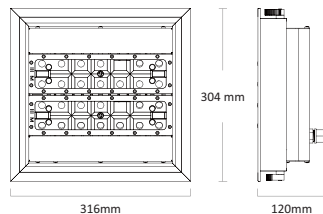

Notturmo30.cw.120
Lente 60°

Notturmo60.cw.120
Lente 90°

Notturmo120.cw.120
Lente 110°

Dimensioni fari e fori per l'installazione

dimensioni del foro: 202*285 mm

Notturmo 1 modulo

dimensioni del foro: 275*285 mm

Notturmo 2 moduli

dimensioni del foro: 348*285 mm

Notturmo 3 moduli

dimensioni del foro: 421*285 mm

Notturmo 4 moduli