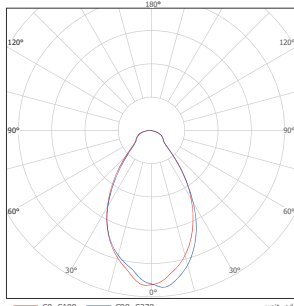

Notturmo30.cw.120
Lente 60°