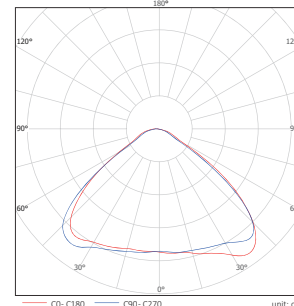

Notturmo120.cw.120
Lente 110°