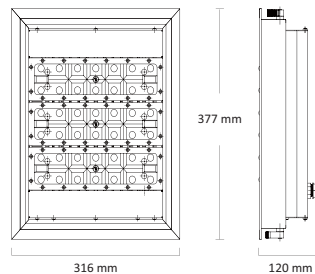

Notturmo30.cw.120
Lente 60°

Notturmo60.cw.120
Lente 90°

Notturmo120.cw.120
Lente 110°

Dimensioni fari e fori per l'installazione

dimensioni del foro: 202*285 mm

Notturmo 1 modulo

dimensioni del foro: 275*285 mm

Notturmo 2 moduli

dimensioni del foro: 348*285 mm

Notturmo 3 moduli

dimensioni del foro: 421*285 mm

Notturmo 4 moduli